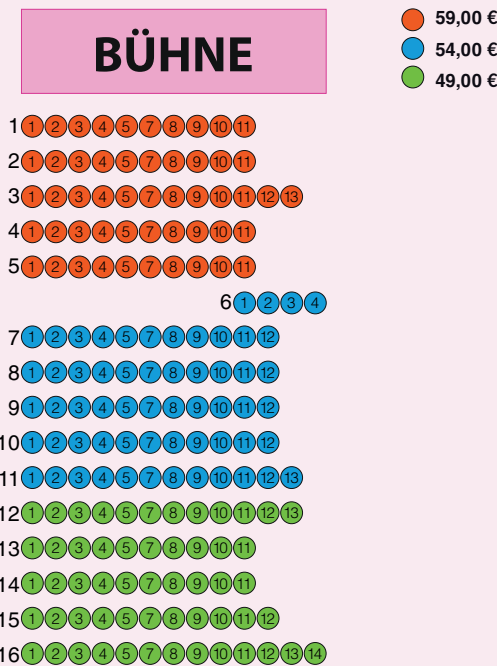

TICKETS KAUFEN

Die Vorverkaufsstelle für die Wetzlarer Festspiele in Wetzlar

ZENTRAL AUF DEM DOMPLATZ:
Die Tourist-Info der Stadt Wetzlar, Domplatz 8, 35578 Wetzlar

Öffnungszeiten:
Mo. – Fr. 10:00 bis 17:00 Uhr
Sa. 10:00 bis 14:00 Uhr

Zahlung VVK:
Bar und EC

VVK Vorverkaufsstellen

WETZLAR	Tourist-Info	Domplatz 8	
FRIEDBERG	Ticket Shop Friedberg	Vorstadt zum Garten 2	
GIESSEN	Haus der Karten	Kreuzplatz 6	
SOLMS	Reiseagentur Lutz	Braunfelser Str. 20	

= Direktverkauf. Sie erhalten Ihre Eintrittskarten direkt gegen Bezahlung.

= Bestellservice. Sie können ihre Veranstaltung und Wunschplätze aussuchen, bzw. angeben und erhalten innerhalb von zwei Werktagen Ihre Eintrittskarten mit Rechnung zugesendet.

Telefonische Bestellung

WETZLARER FESTSPIELE.DE
Ticket-Telefon: 06441 22601

eventim Hotline: 01806 57 00 70

(0,20 €/Anruf aus dem dt. Festnetz,
max. 0,60 €/Anruf aus den Mobilfunknetzen)

PREISE / ABOS / GRUPPEN

€	Eintrittspreise	Schüler/Studenten/ Abonnements: -20%	Gruppen ab 10 Personen: -10%
59,00 €		47,20 €	53,10 €
54,00 €		43,20 €	48,60 €
49,00 €		39,20 €	44,10 €
39,00 €		31,20 €	35,10 €
34,00 €		27,20 €	30,60 €
32,00 €		25,60 €	28,80 €
30,00 €		24,00 €	27,00 €
29,00 €		23,20 €	26,10 €
22,00 €		17,60 €	19,80 €
16,00 €		12,80 €	14,40 €
12,00 €		9,60 €	10,80 €
10,00 €		8,00 €	9,00 €
8,00 €		Keine	Keine
5,00 €		Keine	Keine

Alle Preise zusätzlich Vorverkaufsgebühr

% Festspiel-Abonnements

1. **FAMILIEN-ABO** Mindestens zwei Eintrittskarten für drei Veranstaltungen nach Wahl.
   20% Ermäßigung auf Kartenpreise ab 9,00 €
2. **SOMMER-ABO** Zehn Veranstaltungen nach Wahl.
   20% Ermäßigung auf Kartenpreise ab 9,00 €
3. **ABO SERVICE** **Sie sparen zusätzlich die Vorverkaufsgebühr.** Sie können mit Ihrer Abo-Eintrittskarte zwei Decken und zwei Kissen kostenlos ausleihen. (Abgabe solange der Vorrat reicht).