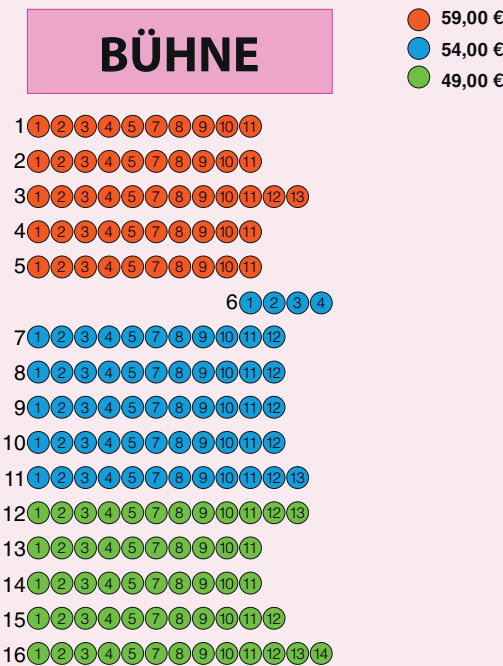

SITZPLAN KLOSTERKIRCHE