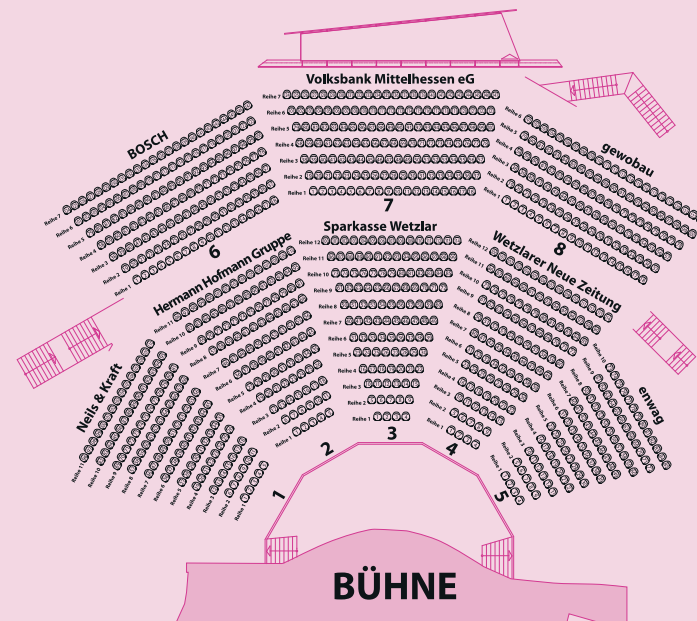

SITZPLAN ROSENGÄRTCHEN