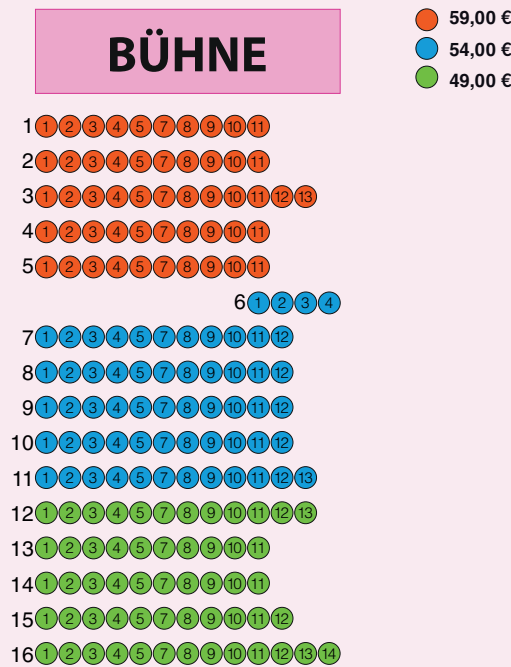

SITZPLAN ROSENGÄRTCHEN

SITZPLAN KLOSTERKIRCHE

Ihre Lieblingszeitung im Digitalpaket lesen

mittelhessen.de/
zeitung-digital

Unterwegs
immer
informiert

10. Juni bis 6. August 2024

TICKETS KAUFEN

Die Vorverkaufsstelle für die Wetzlarer Festspiele in Wetzlar