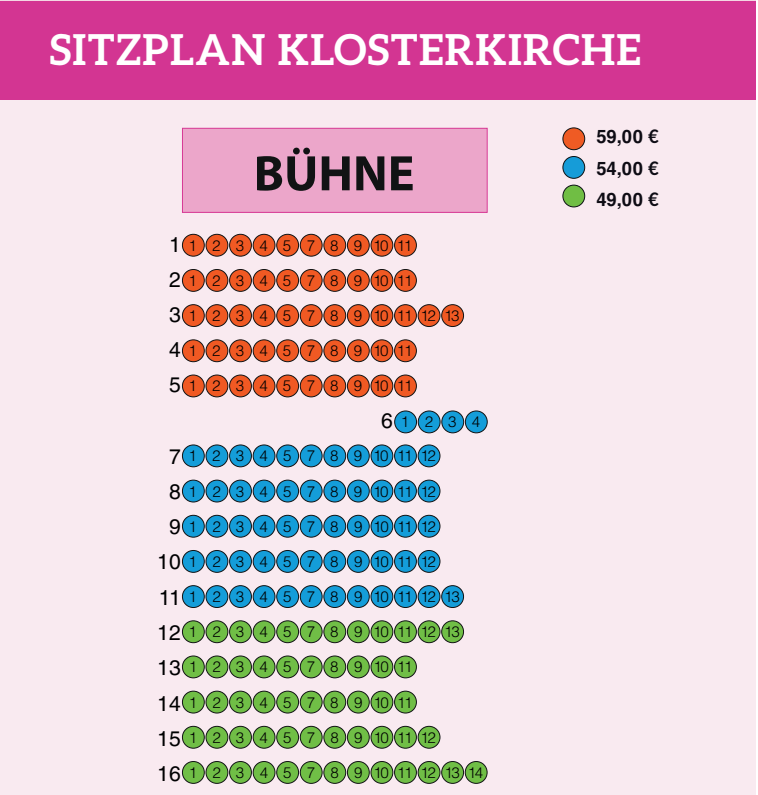

SITZPLAN ROSENGÄRTCHEN

Landhotel Naunheimer Mühle

Genießen Sie eine Oase der Ruhe in einer wundervollen Naturlandschaft! Hier können Sie entspannen und sich kulinarisch verwöhnen lassen. Gastfreundschaft, köstliche Speisen und zuvorkommender Service!

Für Feinschmecker!
Genießen Sie eine regional geprägte Küche mit frischen, saisonalen Produkten in einem gemütlichen und stilvollen Rahmen.

Feste feiern – ruhig schlafen!
Hochzeit, Geburtstag, Familienfeier oder Firmenevent? Wir haben das passende Ambiente für Sie und dazu ein „maßgeschneidertes“ Angebot! Und nach der Feier träumen Sie süß in unseren Betten ...

Wir freuen uns auf Sie!

Landhotel Naunheimer Mühle
Mühle 2 · 35578 Wetzlar-Naunheim
Inh. Christine Güttlich
06441 – 93 53 0
info@naunheimer-muehle.de www.naunheimer-muehle.de