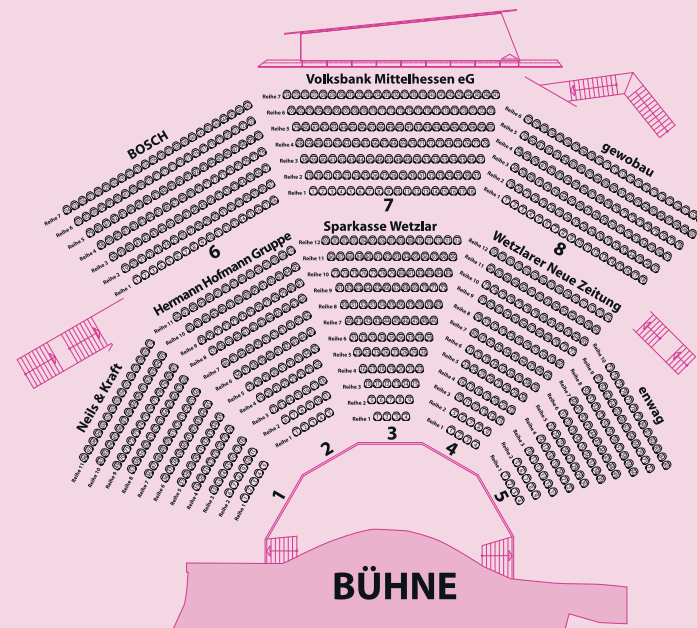

SITZPLAN ROSENGÄRTCHEN